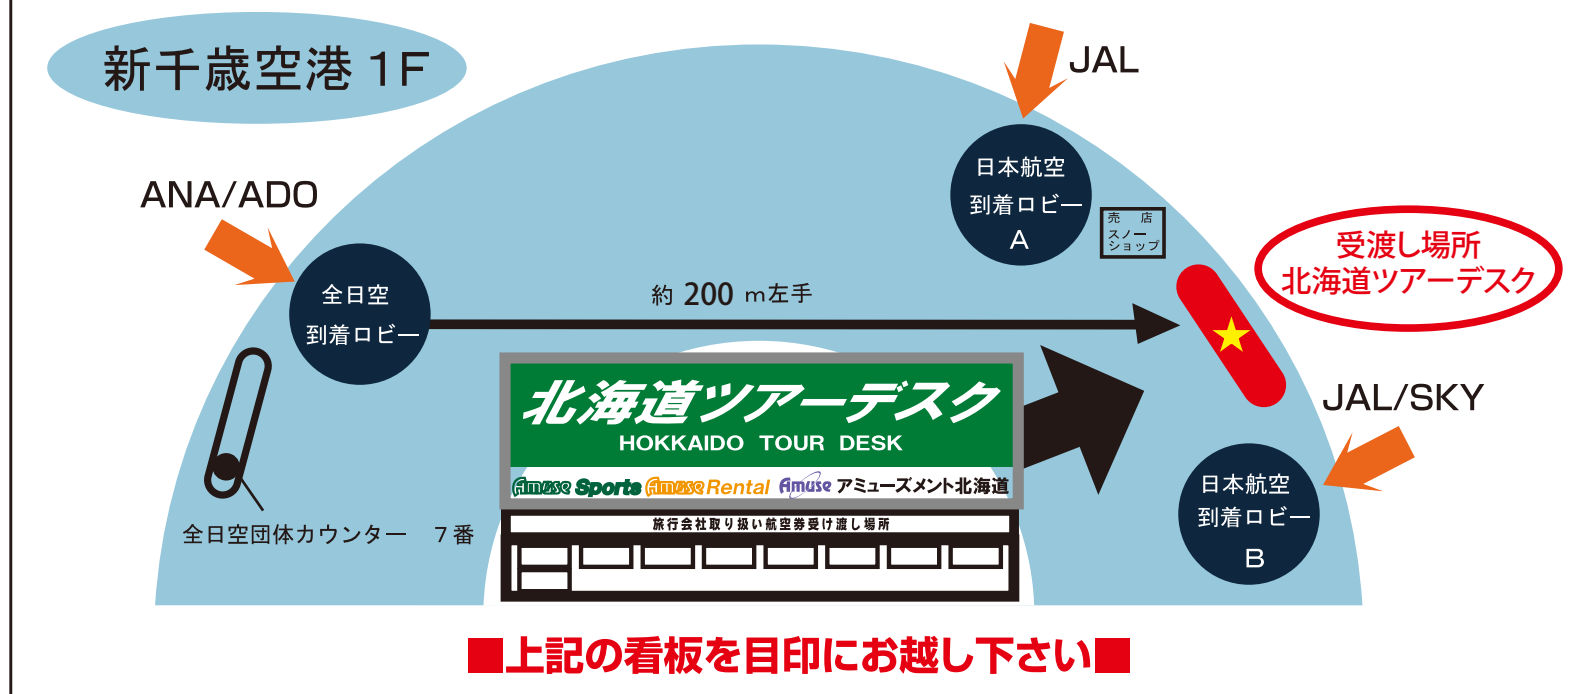

# 新千歳空港対応 Mtレースイ・テイネ

キロロ・札幌国際・花園地区・ニセコビレッジ地区(ニセコヒルトン・ニセコグリーンリーフ)・フラノ地区

新千歳空港係員 TEL (090) 3779-5758

営業時間 シーズン無休 8:00~21:00

## 新千歳空港到着ロビー 1F 国内線ツアーデスク 北海道ツアーデスク

新千歳空港到着後、到着ロビー1F国内線ツアーデスク「北海道ツアーデスク」までお越し頂き、サイズ合わせを行い、レンタル受け渡しのご案内をさせていただきます。

※現地貸出(配達)地区対象外:サホロ・函館七飯・富良野オリカ・白金温泉・ワイスホテル  
(新千歳空港での対応は可能です)